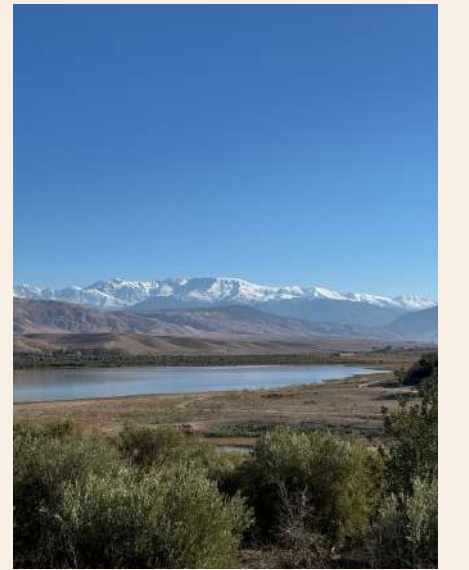

MAISON LEMAISTRE
— créateurs d'événements —

Et vous ? Quel sera votre prochain événement ?